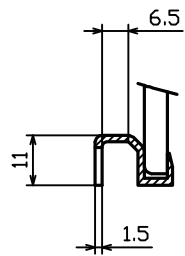

M5ボルト適用
(HEXAGON HEAD)

SECT.A-A

NAME(名称) PHOTOVOLTAIC MODULE
(太陽電池モジュール)

TYPE(形式) KD06

DWG. NO. (図番)