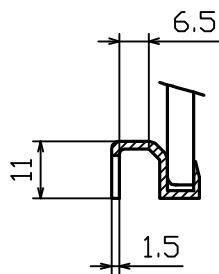

M5ボルト適用
(HEXAGON HEAD)

SECT.A-A

NAME(名称)	PHOTOVOLTAI C MODULE (太陽電池モジュール)
TYPE(形式)	KD03
DWG. NO. (図番)	